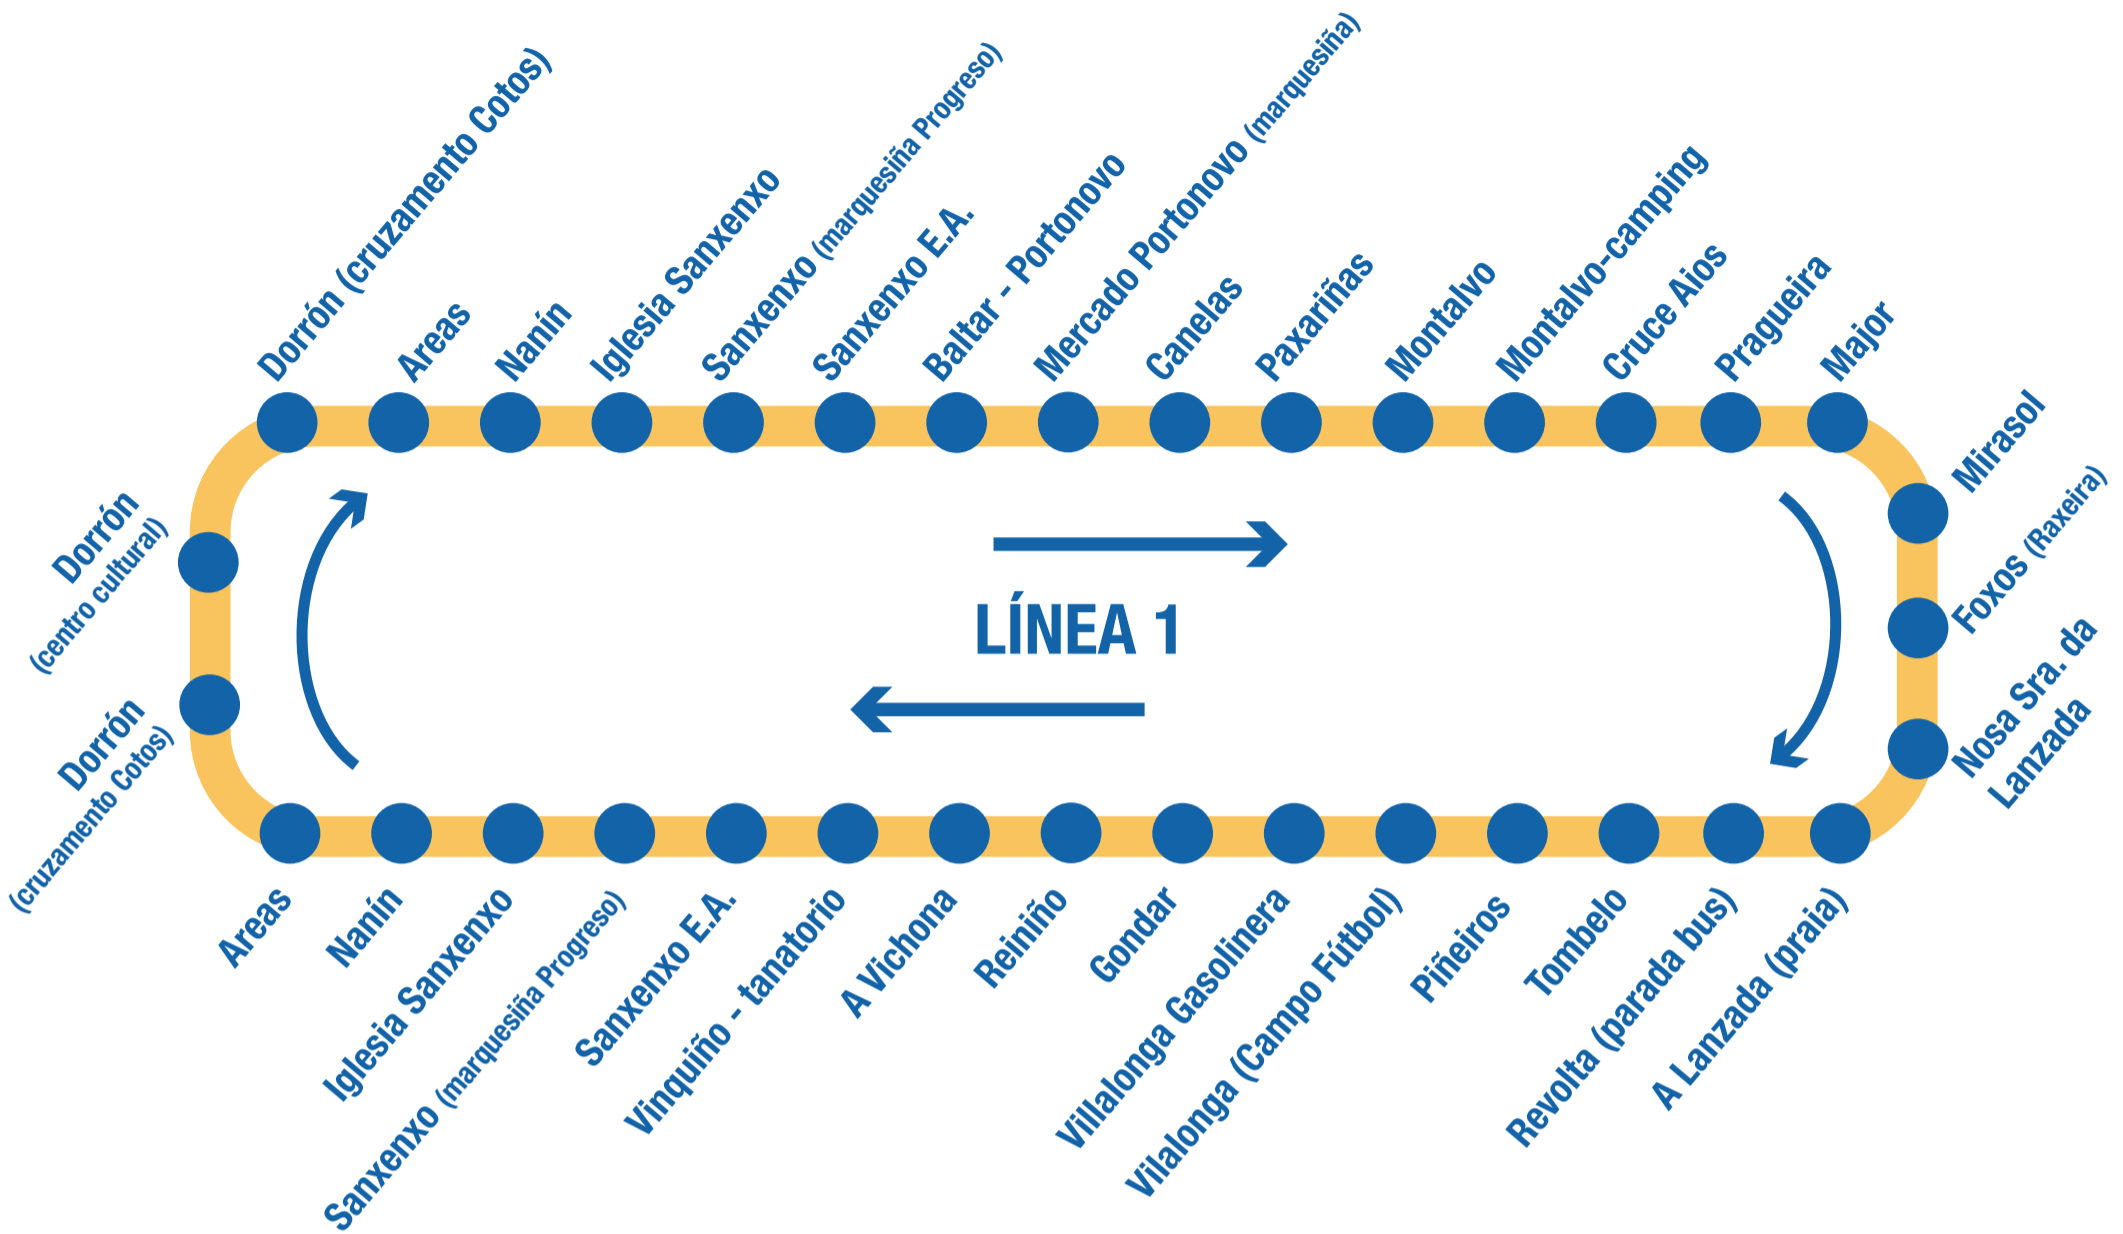

AUTOBÚS CIRCULAR LÍNEA 1

BUS URBANO Sanxenxo

CIRCULAR CONCELLO DE SANXENXO - Diario Del 01 De Julio A 31 de Agosto

1	Por Lanzada	TEMPO	KMS	1	2	3	4	5	6	7	8	9	10	11	12	13	14	15	16
1	Dorrón (centro cultural)	00:00	0	7:55		9:55		11:55		13:55			16:55		18:55		20:55		23:55
2	Dorrón (cruzamento Cotos)	00:01	0,8	7:56		9:56		11:56		13:56			16:56		18:56		20:56		23:56
3	Areas	00:03	1,5	7:58		9:58		11:58		13:58			16:58		18:58		20:58		23:58
4	Nanín	00:04	2,6	7:59		9:59		11:59		13:59			16:59		18:59		20:59		23:59
5	Iglesia Sanxenxo	00:05	3,5	8:00	9:00	10:00	11:00	12:00	13:00	14:00	15:00	16:00	17:00	18:00	19:00	20:00	21:00	23:00	0:00
6	Sanxenxo (marquesiña Progreso)	00:08	4,10	8:03	9:03	10:03	11:03	12:03	13:03	14:03	15:03	16:03	17:03	18:03	19:03	20:03	21:03	23:03	0:03
7	Sanxenxo E.A.	00:09	4,90	8:04	9:04	10:04	11:04	12:04	13:04	14:04	15:04	16:04	17:04	18:04	19:04	20:04	21:04	23:04	0:04
8	Baltar - Portonovo	00:11	5,90	8:06	9:06	10:06	11:06	12:06	13:06	14:06	15:06	16:06	17:06	18:06	19:06	20:06	21:06	23:06	0:06
9	Mercado Portonovo (marquesiña)	00:13	6,50	8:08	9:08	10:08	11:08	12:08	13:08	14:08	15:08	16:08	17:08	18:08	19:08	20:08	21:08	23:08	0:08
10	Canelas	00:15	7,10	8:10	9:10	10:10	11:10	12:10	13:10	14:10	15:10	16:10	17:10	18:10	19:10	20:10	21:10	23:10	0:10
11	Paxariñas	00:16	8,00	8:11	9:11	10:11	11:11	12:11	13:11	14:11	15:11	16:11	17:11	18:11	19:11	20:11	21:11	23:11	0:11
12	Montalvo	00:17	8,70	8:12	9:12	10:12	11:12	12:12	13:12	14:12	15:12	16:12	17:12	18:12	19:12	20:12	21:12	23:12	0:12
13	Montalvo-camping	00:18	9,40	8:13	9:13	10:13	11:13	12:13	13:13	14:13	15:13	16:13	17:13	18:13	19:13	20:13	21:13	23:13	0:13
14	Cruce Aios	00:19	9,80	8:14	9:14	10:14	11:14	12:14	13:14	14:14	15:14	16:14	17:14	18:14	19:14	20:14	21:14	23:14	0:14
15	Pragueira	00:20	10,40	8:15	9:15	10:15	11:15	12:15	13:15	14:15	15:15	16:15	17:15	18:15	19:15	20:15	21:15	23:15	0:15
16	Major	00:22	11,60	8:17	9:17	10:17	11:17	12:17	13:17	14:17	15:17	16:17	17:17	18:17	19:17	20:17	21:17	23:17	0:17
17	Mirasol	00:23	12,10	8:18	9:18	10:18	11:18	12:18	13:18	14:18	15:18	16:18	17:18	18:18	19:18	20:18	21:18	23:18	0:18
18	Foxos (Raxeira)	00:25	13,20	8:20	9:20	10:20	11:20	12:20	13:20	14:20	15:20	16:20	17:20	18:20	19:20	20:20	21:20	23:20	0:20
19	Nosa Sra. da Lanzada	00:26	13,70	8:21	9:21	10:21	11:21	12:21	13:21	14:21	15:21	16:21	17:21	18:21	19:21	20:21	21:21	23:21	0:21
20	A Lanzada (praia)	00:27	14,40	8:22	9:22	10:22	11:22	12:22	13:22	14:22	15:22	16:22	17:22	18:22	19:22	20:22	21:22	23:22	0:22
21	Revolta (parada bus)	00:30	16,20	8:25	9:25	10:25	11:25	12:25	13:25	14:25	15:25	16:25	17:25	18:25	19:25	20:25	21:25	23:25	0:25
22	Tombelo	00:32	16,90	8:27	9:27	10:27	11:27	12:27	13:27	14:27	15:27	16:27	17:27	18:27	19:27	20:27	21:27	23:27	0:27
23	Piñeiros	00:34	17,70	8:29	9:29	10:29	11:29	12:29	13:29	14:29	15:29	16:29	17:29	18:29	19:29	20:29	21:29	23:29	0:29
24	Vilalonga (Campo Fútbol)	00:36	18,50	8:31	9:31	10:31	11:31	12:31	13:31	14:31	15:31	16:31	17:31	18:31	19:31	20:31	21:31	23:31	0:31
25	Vilalonga Gasolinera	00:37	18,90	8:32	9:32	10:32	11:32	12:32	13:32	14:32	15:32	16:32	17:32	18:32	19:32	20:32	21:32	23:32	0:32
26	Gondar	00:39	19,50	8:34	9:34	10:34	11:34	12:34	13:34	14:34	15:34	16:34	17:34	18:34	19:34	20:34	21:34	23:34	0:34
27	Reiniño	00:40	20,40	8:35	9:35	10:35	11:35	12:35	13:35	14:35	15:35	16:35	17:35	18:35	19:35	20:35	21:35	23:35	0:35
28	A Vichona	00:42	21,10	8:37	9:37	10:37	11:37	12:37	13:37	14:37	15:37	16:37	17:37	18:37	19:37	20:37	21:37	23:37	0:37
29	Vinquiño - tanatorio	00:44	22,20	8:39	9:39	10:39	11:39	12:39	13:39	14:39	15:39	16:39	17:39	18:39	19:39	20:39	21:39	23:39	0:39
30	Sanxenxo E.A.	00:47	23,50	8:42	9:42	10:42	11:42	12:42	13:42	14:42	15:42	16:42	17:42	18:42	19:42	20:42	21:42	23:42	0:42
31	Sanxenxo (marquesiña Progreso)	00:50	24,20	8:45	9:45	10:45	11:45	12:45	13:45	14:45	15:45	16:45	17:45	18:45	19:45	20:45	21:45	23:45	0:45
32	Iglesia Sanxenxo	00:55	25,10	8:50	9:50	10:50	11:50	12:50	13:50	14:50	15:50	16:50	17:50	18:50	19:50	20:50	21:50	23:50	0:50
33	Nanín	00:56	26,00		9:51		11:51		13:51			16:51		18:51		20:51		23:51	
34	Areas	00:57	27,10		9:52		11:52		13:52			16:52		18:52		20:52		23:52	
35	Dorrón (cruzamento Cotos)	00:59	27,80		9:54		11:54		13:54			16:54		18:54		20:54		23:54	
36	Dorrón (centro cultural)	01:00	28,60		9:55		11:55		13:55			16:55		18:55		20:55		23:55	