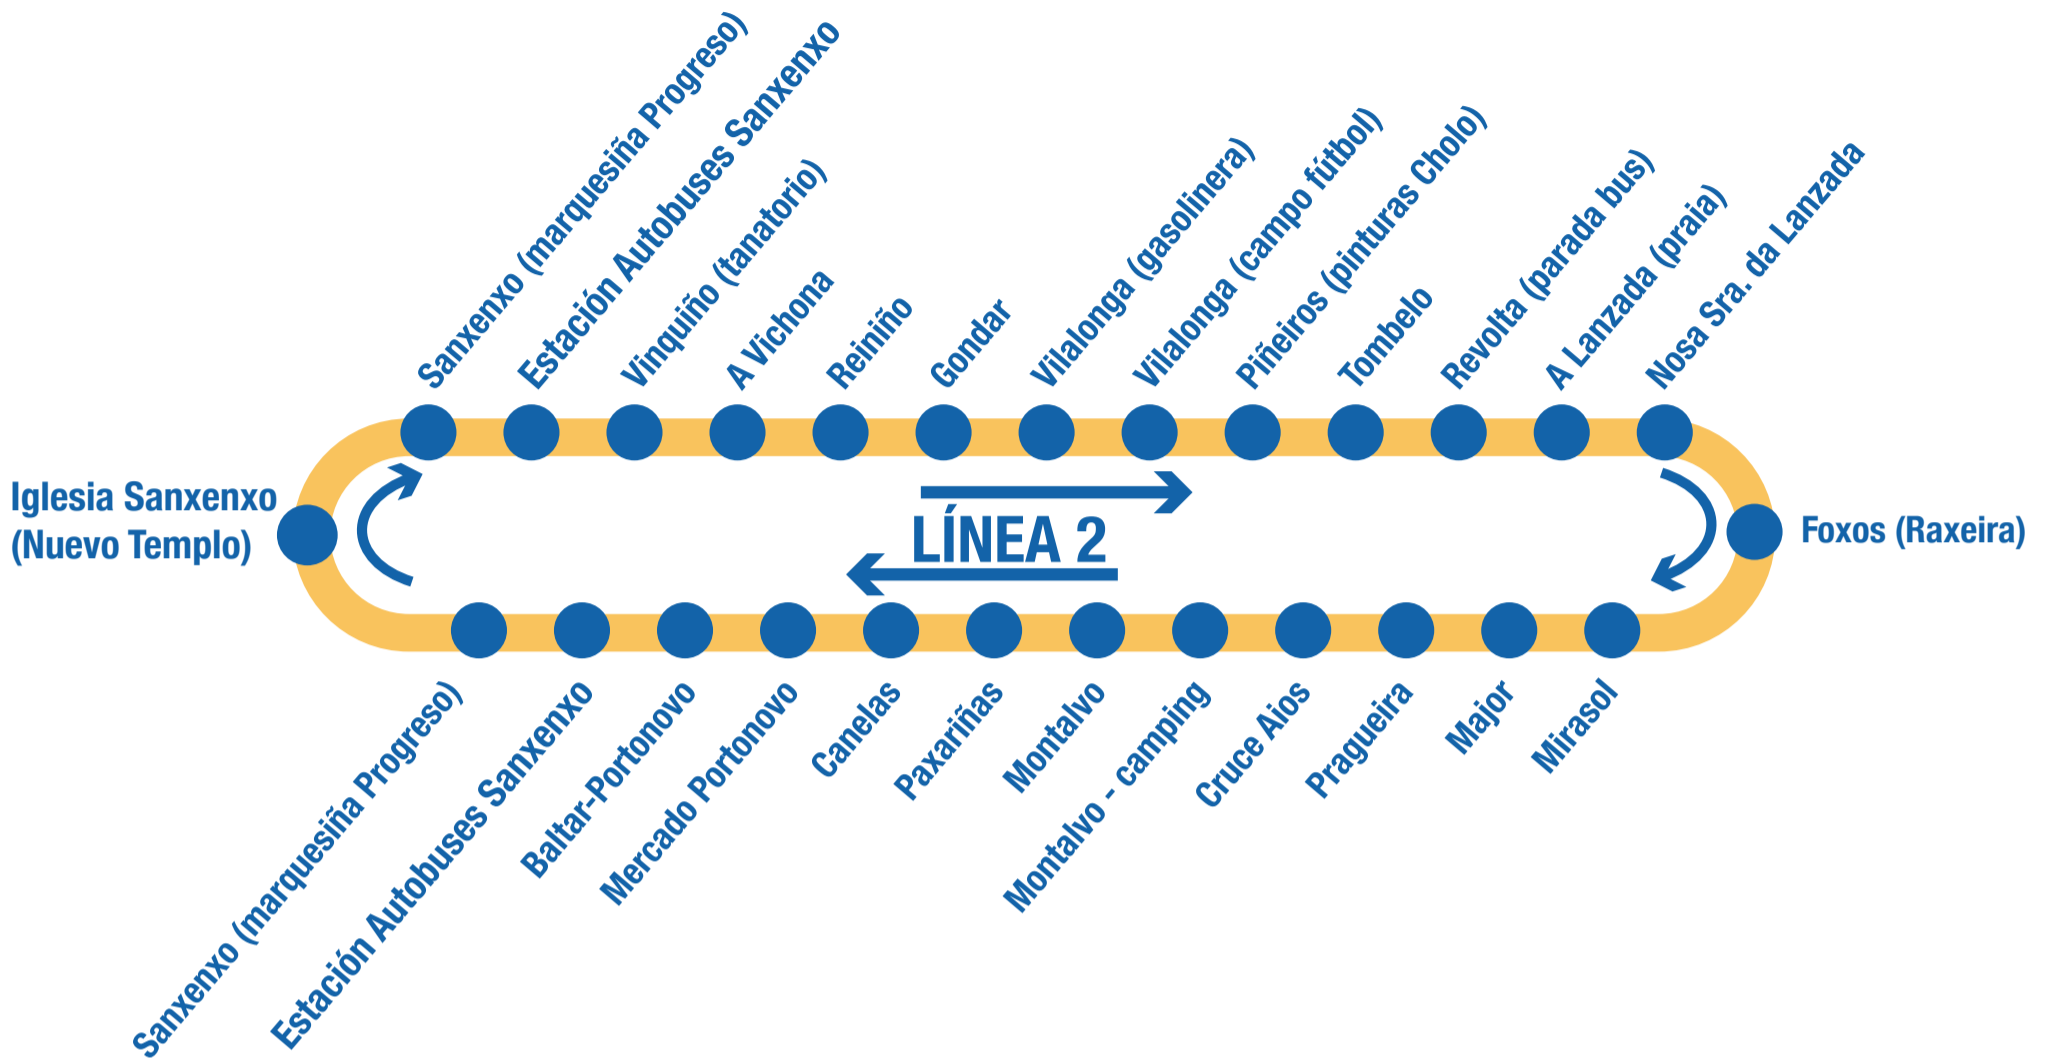

AUTOBÚS CIRCULAR LÍNEA 2

BUS URBANO Sanxenxo

CIRCULAR CONCELLO DE SANXENXO - Diario Del 01 De Julio A 31 de Agosto